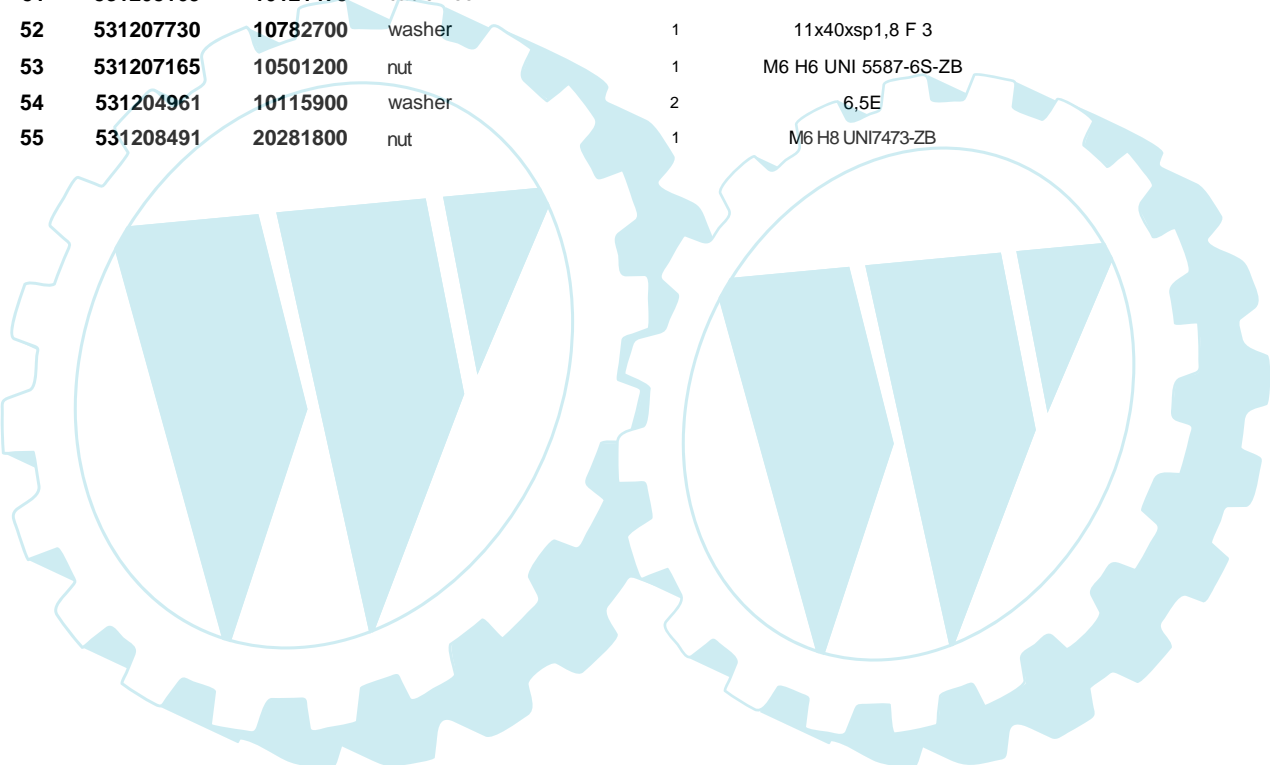

Pos.	PN ELX	PN MEP	DESCRIPTION	Q.ty	NOTE
46	531205655	10138363	safety switch	1	
47	531207986	20107203	sheating	2	
48	531206647	10280400	screw	2	4Mx30 TGS
49	531207599	10687700	clamp	1	mm 98x2,5
50	531206672	10287400	nut	2	M4 H6 UNI7473-ZB
51	531205169	10121470	cable hook	1	
52	531207730	10782700	washer	1	11x40xsp1,8 F 3
53	531207165	10501200	nut	1	M6 H6 UNI 5587-6S-ZB
54	531204961	10115900	washer	2	6,5E
55	531208491	20281800	nut	1	M6 H8 UNI7473-ZB

brand	MEP
-------	------------

date	FEB/03	SHEET 4/4
------	--------	-----------

Model

SIRIO

Product number

953875005

Pos.	PN ELX	PN MEP	DESCRIPTION	Q.ty	NOTE
1	531208492	20282100	nut	4	M5 H7 UNI7473-ZB
2	531205646	10138223	lower cover	1	
3	531205267	10122683	sheating	1	
4	531208234	20138273	lever	1	
5	531205650	10138250	pipe	1	
7	531207301	10552200	screw	4	5Mx12 TC
8	531208225	20138080	cable	1	1,6MM70-2 FAS OCCF4
9	531205651	10138290	clamp	2	
10	531205633	10138063	bearing	1	
11	531205634	10138073	cover	1	
12	531205654	10138333	sheating	1	
13	531207165	10501200	nut	2	M6 H6 UNI 5587-6S-ZB
14	531207808	10826600	screw	2	6Mx20 TB STQ
15	531210901	20138670	nozzle	1	LG.765
16	531207786	10805000	washer	4	5x10x1
17	531208759	20652200	washer	2	6x13x1
18	531208499	20286606	washer	2	