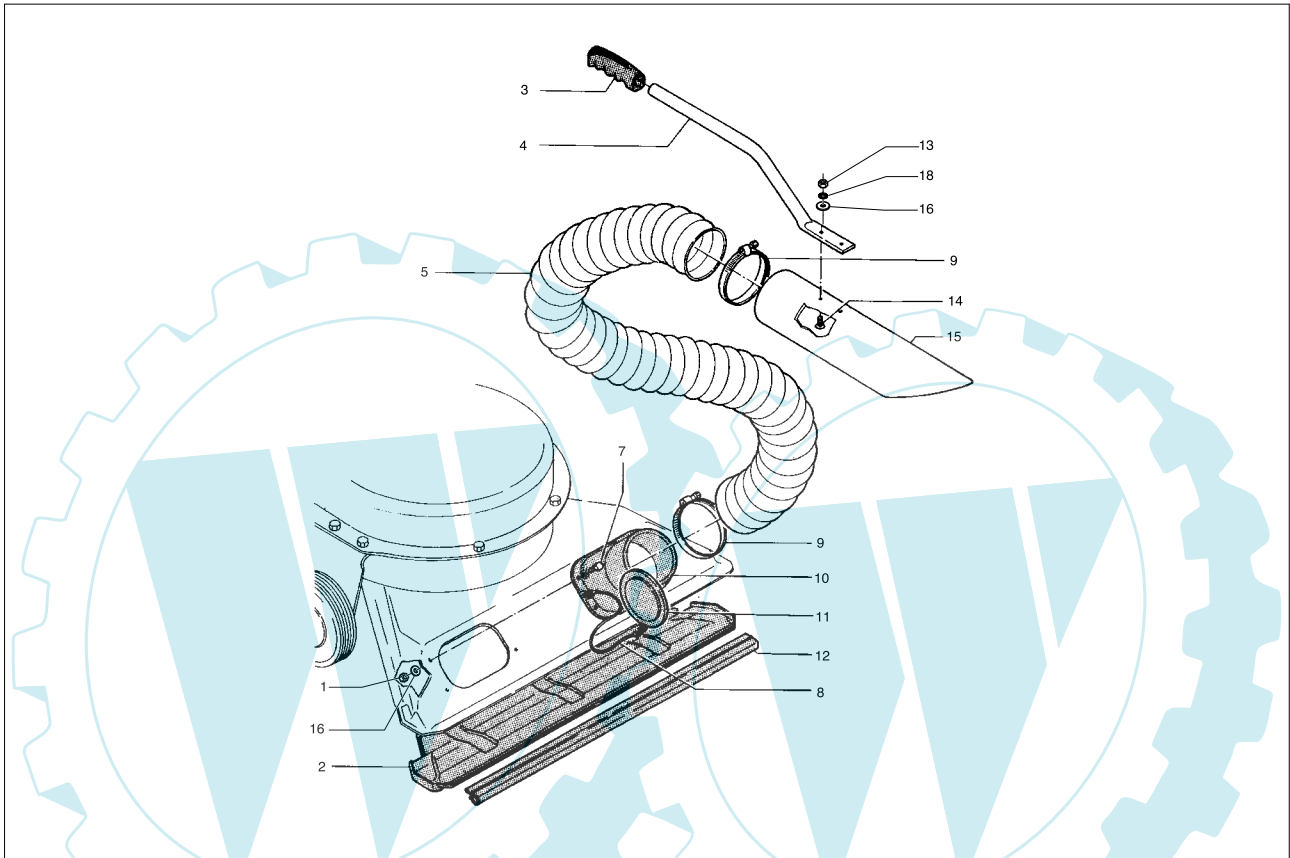

Pos.	PN ELX	PN MEP	DESCRIPTION	Q.ty	NOTE
46	531205655	10138363	safety switch	1	
47	531207986	20107203	sheating	2	
48	531206647	10280400	screw	2	4Mx30 TGS
49	531207599	10687700	clamp	1	mm 98x2,5
50	531206672	10287400	nut	2	M4 H6 UNI7473-ZB
51	531205169	10121470	cable hook	1	
52	531207730	10782700	washer	1	11x40xsp1,8 F 3
53	531207165	10501200	nut	1	M6 H6 UNI 5587-6S-ZB
54	531204961	10115900	washer	2	6,5E
55	531208491	20281800	nut	1	M6 H8 UNI7473-ZB

brand	MEP
-------	------------

date	FEB/03	SHEET 4/4
------	--------	-----------

Model

SIRIO

Product number

953875005

Pos.	PN ELX	PN MEP	DESCRIPTION	Q.ty	NOTE
1	531208492	20282100	nut	4	M5 H7 UNI7473-ZB
2	531205646	10138223	lower cover	1	
3	531205267	10122683	sheating	1	
4	531208234	20138273	lever	1	
5	531205650	10138250	pipe	1	
7	531207301	10552200	screw	4	5Mx12 TC
8	531208225	20138080	cable	1	1,6MM70-2 FAS OCCF4
9	531205651	10138290	clamp	2	
10	531205633	10138063	bearing	1	
11	531205634	10138073	cover	1	
12	531205654	10138333	sheating	1	
13	531207165	10501200	nut	2	M6 H6 UNI 5587-6S-ZB
14	531207808	10826600	screw	2	6Mx20 TB STQ
15	531210901	20138670	nozzle	1	LG.765
16	531207786	10805000	washer	4	5x10x1
17	531208759	20652200	washer	2	6x13x1
18	531208499	20286606	washer	2	